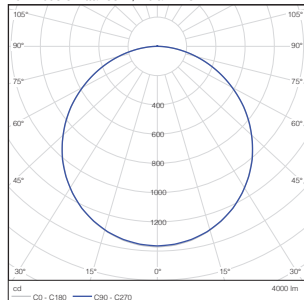

DETAILS

Detail

Frame

10 mm slank profiel

MAATSCHETSEN

60 x 60 cm

595mm

595mm

10mm

30 x 120 cm

295mm

1195mm

10mm

FOTOMETRISCHE GEGEVENS

LED Panel Delta Pro 40W 3000K 60x60

Luminous emittance 1 / Polar LDC