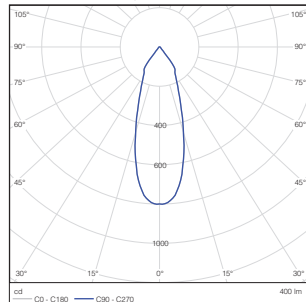

Spotlight Ember COB IP65 Fire Rated 6W 10V 927

Luminous emittance 1 / Polar LDC

Luminous emittance 1 / Cone diagram

NOXION

© 2017 Noxion B.V. - Alle rechten voorbehouden. Noxion behoudt zich het recht voor om zonder enige voorafgaande mededeling of verplichting wijzigingen aan te brengen in de specificaties van een product en stelt zich niet aansprakelijk voor welke gevolgen dan ook van het gebruik van dit document. Fouten en drukfouten voorbehouden.