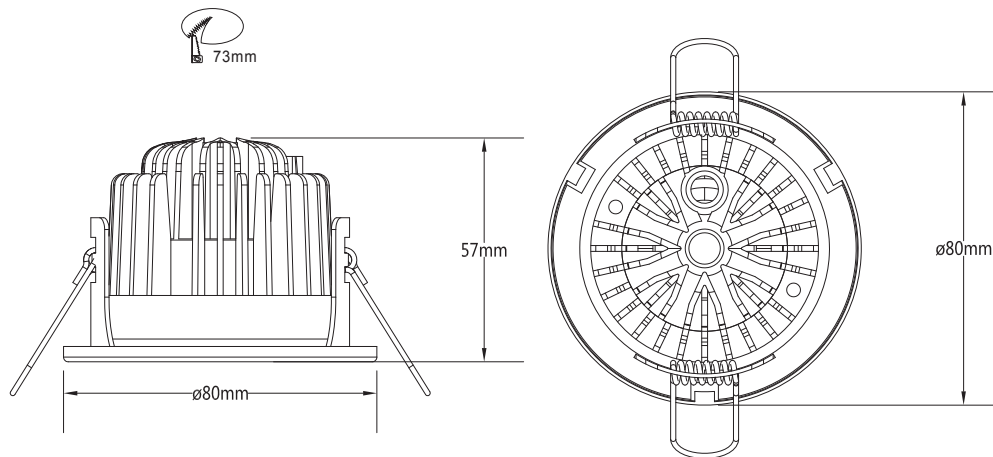

TECHNISCHE SPECIFICATIES

Technische specificaties

UGR	<15
Dimbaar	Ja
Bundelhoek	36°
IP	IP65
IK	IK02
Beschermingsklasse	II
Inclusief driver (ja/nee)	Ja
Gloeidraadtest	650°C

Elektrische aansluiting

Frequentie (Hz)	50-60
Netspanning/Voltage (V)	220-240
AC/DC	AC
Power factor	>0,9

Toepassing

Bedrijfstemperatuur	-20 tot +45°C

Fysieke eigenschappen

Diameter (mm)	80
Zaagmaat Ø (mm)	73
Inbouwdiepte (mm)	57
Kantelbaar	Nee
Montage	Inbouw
Geschikt voor plafonddikte (mm)	2 - 20

Materiaaleigenschappen

Behuizing	Aluminium
Kleur behuizing	Zand wit, Aluminium
Optiek	Polycarbonaat

Certificaten

Certificaten driver	CE
Certificaten armatuur	CE
Meetrapporten	LM80-08

MAATSCHETSEN