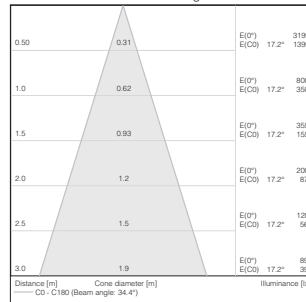

Spotlight Ember COB IP65 Fire Rated 6W 10V 927

Luminous emittance 1 / Polar LDC

Luminous emittance 1 / Cone diagram

NOXION

© 2017 Noxion B.V. - Alle rechten voorbehouden. Noxion behoudt zich het recht voor om zonder enige voorafgaande mededeling of verplichting wijzigingen aan te brengen in de specificaties van een product en stelt zich niet aansprakelijk voor welke gevolgen dan ook van het gebruik van dit document. Fouten en drukfouten voorbehouden.