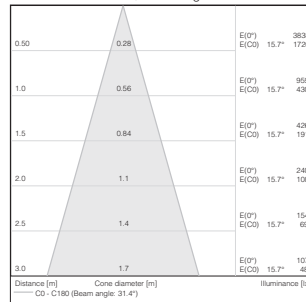

Spotlight Gimax COB IP44 6W 10V 927

Luminous emittance 1 / Polar LDC

Luminous emittance 1 / Cone diagram

NOXION

© 2017 Noxion B.V. - Alle rechten voorbehouden. Noxion behoudt zich het recht voor om zonder enige voorafgaande mededeling of verplichting wijzigingen aan te brengen in de specificaties van een product en stelt zich niet aansprakelijk voor welke gevolgen dan ook van het gebruik van dit document. Fouten en drukfouten voorbehouden.