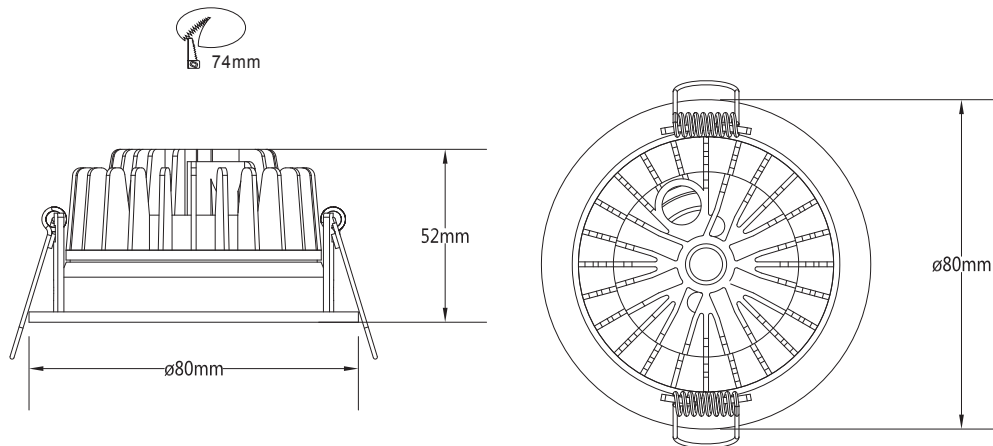

TECHNISCHE SPECIFICATIES

Technische specificaties

UGR	<15
Dimbaar	Ja
Bundelhoek	36°
IP	IP44
IK	IK02
Beschermingsklasse	II
Inclusief driver (ja/nee)	Ja
Gloeidraadtest	650°C

Elektrische aansluiting

Frequentie (Hz)	50-60
Netspanning/Voltage (V)	220-240
AC/DC	AC
Power factor	>0,9

Toepassing

Bedrijfstemperatuur	-20 tot +45°C

Fysieke eigenschappen

Diameter (mm)	80
Zaagmaat Ø (mm)	74
Inbouwdiepte (mm)	52
Kantelbaar	Nee
Montage	Inbouw
Geschikt voor plafonddikte (mm)	2 - 20

Materiaaleigenschappen

Behuizing	Aluminium
Kleur behuizing	Zand wit, Aluminium
Optiek	Polycarbonaat

Certificaten

Certificaten driver	CE
Certificaten armatuur	CE
Meetrapporten	LM80-08

MAATSCHETSEN