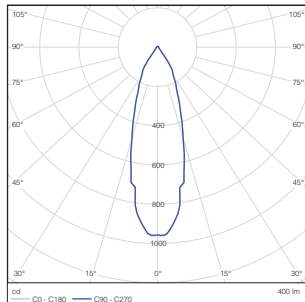

Toepassing

Bedrijfstemperatuur	-20 tot +45°C
---------------------	---------------

Fysieke eigenschappen

Diameter (mm)	80
Zaagmaat Ø (mm)	74
Inbouwdiepte (mm)	52
Kantelbaar	Nee
Montage	Inbouw
Geschikt voor plafonddikte (mm)	2 - 20

Spotlight Gimax COB IP44 6W 10V 927

Luminous emittance 1 / Polar LDC

Luminous emittance 1 / Cone diagram

NOXION

© 2017 Noxion B.V. - Alle rechten voorbehouden. Noxion behoudt zich het recht voor om zonder enige voorafgaande mededeling of verplichting wijzigingen aan te brengen in de specificaties van een product en stelt zich niet aansprakelijk voor welke gevolgen dan ook van het gebruik van dit document. Fouten en drukfouten voorbehouden.