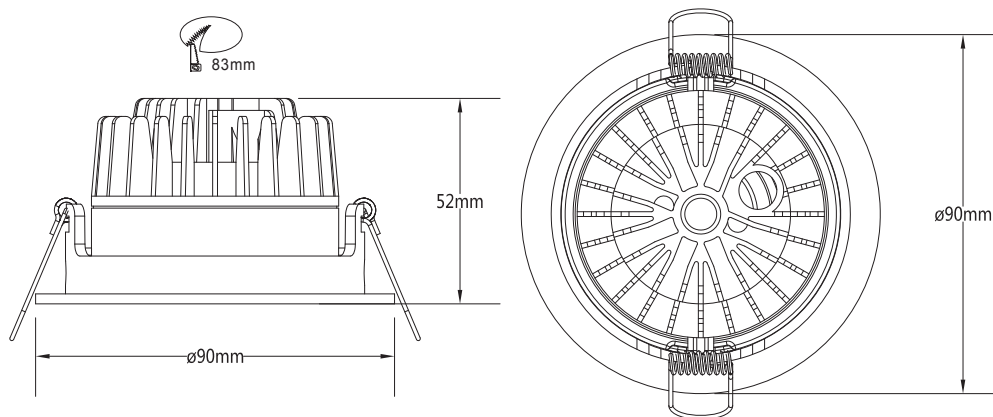

TECHNISCHE SPECIFICATIES

Technische specificaties

UGR	<15
Dimbaar	Ja
Bundelhoek	36°
IP	IP44
IK	IK02
Beschermingsklasse	II
Inclusief driver (ja/nee)	Ja
Gloeidraadtest	650°C

Elektrische aansluiting

Frequentie (Hz)	50-60
Netspanning/Voltage (V)	220-240
AC/DC	AC
Power factor	>0,9

Toepassing

Bedrijfstemperatuur	-20 tot +45°C

Fysieke eigenschappen

Diameter (mm)	90
Zaagmaat Ø (mm)	83
Inbouwdiepte (mm)	52
Kantelbaar	30°
Montage	Inbouw
Geschikt voor plafonddikte (mm)	2 - 20

Materiaaleigenschappen

Behuizing	Aluminium
Kleur behuizing	Zand wit, Aluminium
Optiek	Polycarbonaat

Certificaten

Certificaten driver	CE
Certificaten armatuur	CE
Meetrapporten	LM80-08

MAATSCHETSEN