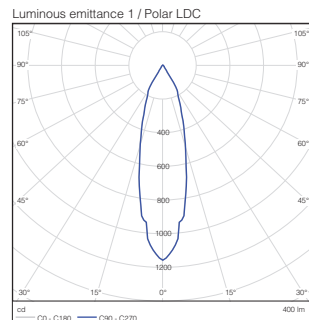

FOTOMETRISCHE GEGEVENS

Spotlight Starlight COB IP54 6W 10V 927