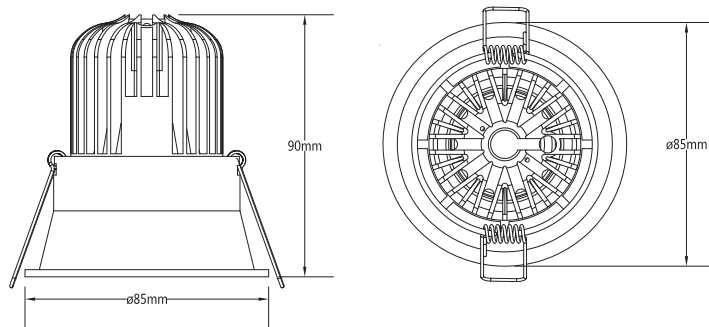

TECHNISCHE SPECIFICATIES

Technische specificaties	
UGR	<15
Dimbaar	Ja
Bundelhoek	36°
IP	IP54
IK	IK02
Beschermingsklasse	II
Inclusief driver (ja/nee)	Ja
Gloeidraadtest	650°C

Elektrische aansluiting	
Frequentie (Hz)	50-60
Netspanning/Voltage (V)	220-240
AC/DC	AC
Power factor	>0,9

Toepassing	
Bedrijfstemperatuur	-20 tot +45°C

Fysieke eigenschappen	
Diameter (mm)	85
Zaagmaat Ø (mm)	80
Inbouwdiepte (mm)	90
Kantelbaar	Nee
Montage	Inbouw
Geschikt voor plafonddikte (mm)	2 - 20

Materiaaleigenschappen	
Behuizing	Aluminium
Kleur behuizing	Zand wit, Aluminium
Optiek	Polycarbonaat

Certificaten	
Certificaten driver	CE
Certificaten armatuur	CE
Meetrapporten	LM80-08

MAATSCHETSEN