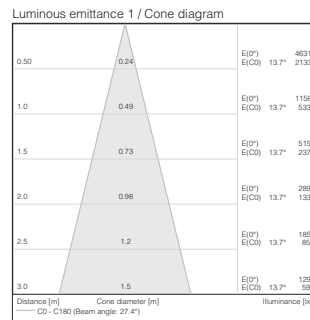

FOTOMETRISCHE GEGEVENS

Spotlight Starlight COB IP54 6W 10V 927