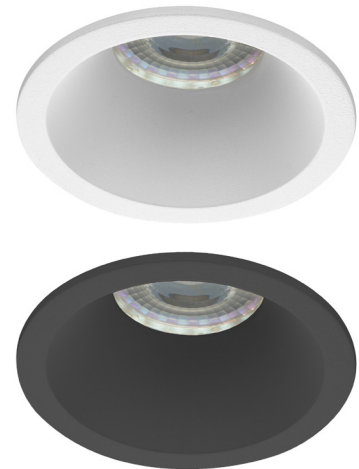

# D-ROUND INBOUWSPOT VAST

## OMSCHRIJVING

De Noxion D-Round is een premium ronde design-inbouwspot die geschikt is voor LED retrofit- en halogeenlampen met een diameter van 51mm (MR16 Ø 51mm) en wordt voornamelijk gebruikt bij luxueuze toepassingen. De behuizing van de spot is volledig vervaardigd uit aluminium waardoor de kwaliteit behouden blijft. Dit armatuur is vast, niet kantelbaar en geschikt voor zaagmaten van Ø 70mm. De D-Round inbouwspot is verdiept, waardoor verblinding wordt tegengegaan.

## SPECIFICATIES

EAN	Artikelomschrijving	Kleur
8719157000567	D-Round MR16 Ø51mm LED/HALOGEEEN Zand wit (incl. GU10 fitting) Zaagmaat Ø70mm	Zand wit
8719157004794	D-Round MR16 Ø51mm LED/HALOGEEEN Zwart (incl. Gu10 fitting) Zaagmaat Ø70mm	Zwart

Fysieke eigenschappen	
Diameter (mm)	82
Zaagmaat Ø (mm)	70
Inbouwdiepte (mm)	≥85
Kantelbaar	Nee
Montage	Inbouw
Veertype	Klemveer
Materiaaleigenschappen	
Behuizing	Aluminium
Kleur behuizing	Zand wit, Zwart