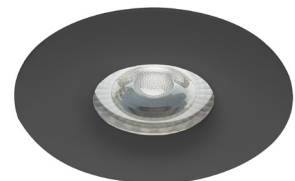

FIX INBOUWSPOT VAST

OMSCHRIJVING

De Noxion Fix is een ronde premium design-inbouwspot die geschikt is voor LED retrofit- en halogeenlampen met een diameter van 51mm (MR16 Ø 51mm) en wordt voornamelijk gebruikt bij luxueuze toepassingen. De behuizing van de spot is volledig vervaardigd uit aluminium waardoor de kwaliteit behouden blijft. Dit armatuur is vast, niet kantelbaar en geschikt voor zaagmaten van Ø 70mm.

TOEPASSINGEN

Kantoor

Hotel

Restaurant

Retail

Woningbouw

SPECIFICATIES

EAN	Artikelomschrijving	Kleur
8719157000512	Fix MR16 Ø51mm LED/HALOGEEEN Geborsteld nikkel (incl. GU10 fitting) Zaagmaat Ø70mm	Geborsteld nikkel
8719157000505	Fix MR16 Ø51mm LED/HALOGEEEN Zand wit (incl. GU10 fitting) Zaagmaat Ø70mm	Zand wit
8719157004770	Fix MR16 Ø51mm LED/HALOGEEEN Zwart (incl. Gu10 fitting) Zaagmaat Ø70mm	Zwart

TECHNISCHE SPECIFICATIES

Technische specificaties

Techniek	Geschikt voor gebruik met LED
IP	IP20
Inclusief lichtbron	Nee

Elektrische aansluiting

Frequentie (Hz)	50-60
Netspanning/Voltage (V)	220-240 AC
Max. vermogen (W)	50
Fitting	GU10 (inclusief)
Aansluitkabel (GU10)	18 cm

Fysieke eigenschappen

Diameter (mm)	82
Zaagmaat Ø (mm)	70
Inbouwdiepte (mm)	≥70
Kantelbaar	Nee
Montage	Inbouw
Veertype	Klemveer

Materiaaleigenschappen

Behuizing	Aluminium
Kleur behuizing	Geborsteld nikkel, Zand wit, Zwart