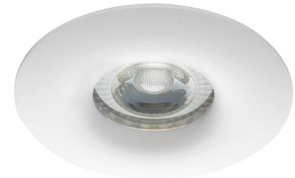

FIX INBOUWSPOT VAST

OMSCHRIJVING

De Noxion Fix is een ronde premium design-inbouwspot die geschikt is voor LED retrofit- en halogeenlampen met een diameter van 51mm (MR16 Ø 51mm) en wordt voornamelijk gebruikt bij luxueuze toepassingen. De behuizing van de spot is volledig vervaardigd uit aluminium waardoor de kwaliteit behouden blijft. Dit armatuur is vast, niet kantelbaar en geschikt voor zaagmaten van Ø 70mm.

TOEPASSINGEN

Kantoor

Hotel

Restaurant

Retail

Woningbouw

SPECIFICATIES

EAN	Artikelomschrijving	Kleur
8719157000512	Fix MR16 Ø51mm LED/HALOGEEEN Geborsteld nikkel (incl. GU10 fitting) Zaagmaat Ø70mm	Geborsteld nikkel
8719157000505	Fix MR16 Ø51mm LED/HALOGEEEN Zand wit (incl. GU10 fitting) Zaagmaat Ø70mm	Zand wit
8719157004770	Fix MR16 Ø51mm LED/HALOGEEEN Zwart (incl. Gu10 fitting) Zaagmaat Ø70mm	Zwart

TECHNISCHE SPECIFICATIES

Technische specificaties

Techniek	Geschikt voor gebruik met LED
IP	IP20
Inclusief lichtbron	Nee

Elektrische aansluiting

Frequentie (Hz)	50-60
Netspanning/Voltage (V)	220-240 AC
Max. vermogen (W)	50
Fitting	GU10 (inclusief)
Aansluitkabel (GU10)	18 cm

Fysieke eigenschappen

Diameter (mm)	82
Zaagmaat Ø (mm)	70
Inbouwdiepte (mm)	≥70
Kantelbaar	Nee
Montage	Inbouw
Veertype	Klemveer

Materiaaleigenschappen

Behuizing	Aluminium
Kleur behuizing	Geborsteld nikkel, Zand wit, Zwart