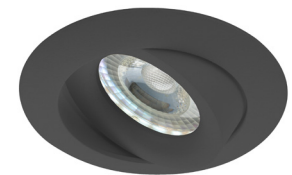

## FLOX INBOUWSPOT KANTELBAAR

### OMSCHRIJVING

De Noxion Flox is een premium ronde design-inbouwspot die geschikt is voor LED retrofit- en halogeenlampen met een diameter van 51mm (MR16 Ø51mm) en wordt voornamelijk gebruikt bij luxueuze toepassingen. De behuizing van de spot is volledig vervaardigd uit aluminium waardoor de kwaliteit behouden blijft. Dit armatuur is kantelbaar tot 40 graden, geschikt als accentverlichting en toepasbaar voor zaagmaten van Ø 70mm.

### SPECIFICATIES

| EAN           | Artikelomschrijving  | Kleur             |
|---------------|--|-------------------|
| 8719157000536 | Flox MR16 Ø51mm LED/HALOGEEEN Geborsteld nikkel (incl. GU10 fitting) Zaagmaat Ø70mm 40° kantelbaar | Geborsteld nikkel |
| 8719157000529 | Flox MR16 Ø51mm LED/HALOGEEEN Zand wit (incl. GU10 fitting) Zaagmaat Ø70mm 40° kantelbaar          | Zand wit          |
| 8719157004787 | Flox MR16 Ø51mm LED/HALOGEEEN Zwart (incl. Gu10 fitting) Zaagmaat Ø70mm 40° kantelbaar             | Zwart             |

#### Fysieke eigenschappen

|                   |          |
|-------------------|----------|
| Diameter (mm)     | 82       |
| Zaagmaat Ø (mm)   | 70       |
| Inbouwdiepte (mm) | ≥70      |
| Kantelbaar        | 40°      |
| Montage           | Inbouw   |
| Veertype          | Klemveer |