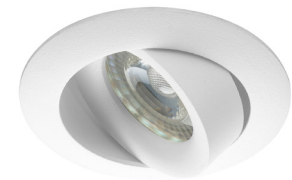

## FLOX INBOUWSPOT KANTELBAAR

### OMSCHRIJVING

De Noxion Flox is een premium ronde design-inbouwspot die geschikt is voor LED retrofit- en halogeenlampen met een diameter van 51mm (MR16 Ø51mm) en wordt voornamelijk gebruikt bij luxueuze toepassingen. De behuizing van de spot is volledig vervaardigd uit aluminium waardoor de kwaliteit behouden blijft. Dit armatuur is kantelbaar tot 40 graden, geschikt als accentverlichting en toepasbaar voor zaagmaten van Ø 70mm.

### SPECIFICATIES

| EAN           | Artikelomschrijving  | Kleur             |
|---------------|--|-------------------|
| 8719157000536 | Flox MR16 Ø51mm LED/HALOGEEEN Geborsteld nikkel (incl. GU10 fitting) Zaagmaat Ø70mm 40° kantelbaar | Geborsteld nikkel |
| 8719157000529 | Flox MR16 Ø51mm LED/HALOGEEEN Zand wit (incl. GU10 fitting) Zaagmaat Ø70mm 40° kantelbaar          | Zand wit          |
| 8719157004787 | Flox MR16 Ø51mm LED/HALOGEEEN Zwart (incl. Gu10 fitting) Zaagmaat Ø70mm 40° kantelbaar             | Zwart             |

#### Fysieke eigenschappen

|                   |          |
|-------------------|----------|
| Diameter (mm)     | 82       |
| Zaagmaat Ø (mm)   | 70       |
| Inbouwdiepte (mm) | ≥70      |
| Kantelbaar        | 40°      |
| Montage           | Inbouw   |
| Veertype          | Klemveer |