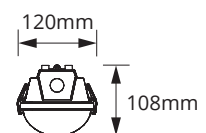

MAATSCHETSEN