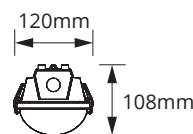

MAATSCHETSEN