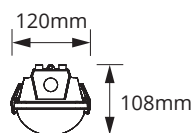

MAATSCHETSEN