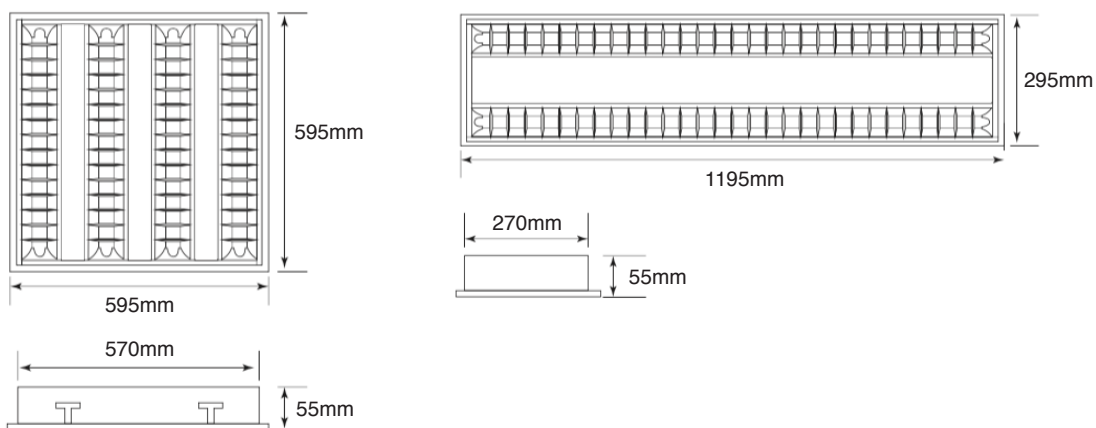

MAATSCHETSEN