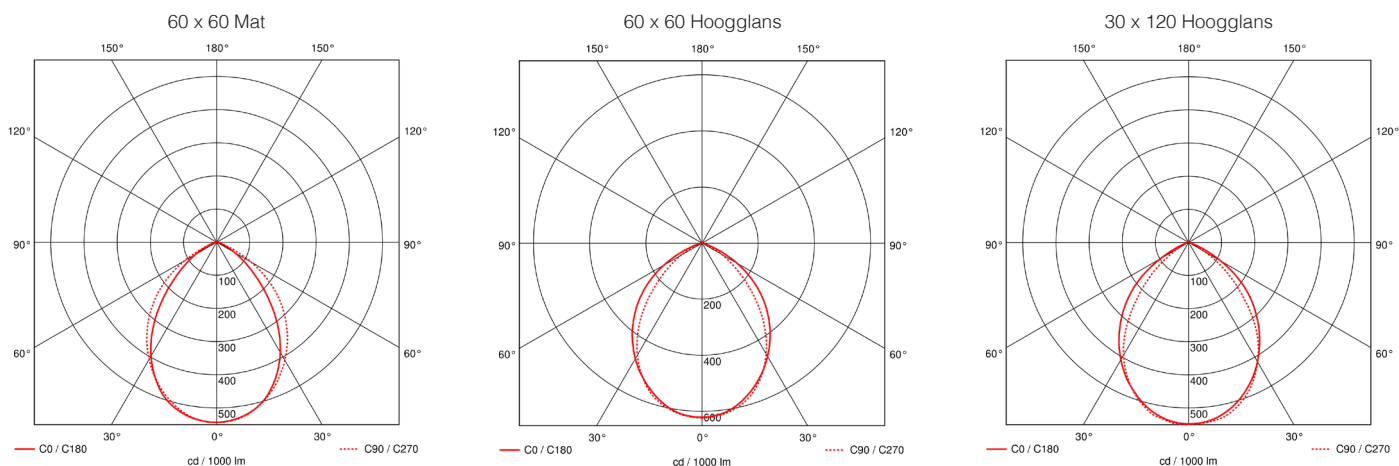

FOTOMETRISCHE GEGEVENS

SPECIFICATIES DRIVER

LED Louvre Excell PRONOX (Air) 38W		Opmerking
Driver	50/220...240/350 D L	
Inschakelstroom I_{peak} (A)	Inrush current limiter	Ingangsspanning 230V
Duur van stroompiek T_{width} (μ s)		Ingangsspanning 230V, gemeten bij 50% I_{peak}