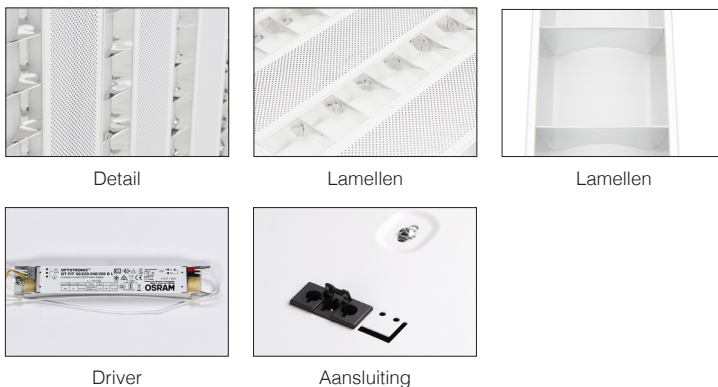

VERPAKKINGSinFORMATIE

Artikel	Doos 1 artikel	Masterbox				
		Aantal stuks per masterbox	Gewicht (kg)			
EAN	Artikelomschrijving	Afmetingen (mm) (HxBxL)	Gewicht (kg)	Aantal stuks per masterbox	Afmetingen (mm) (HxBxL)	Gewicht (kg)
8719157000727	LED Louvre Excell PRONOX 38W 3000K 30x120 Hoogglans reflector gst18i3	305x60x1210	5,50	5	325x335x1225	29,1
8719157000734	LED Louvre Excell PRONOX 38W 3000K 30x120 Matte reflector gst18i3	305x60x1210	5,50	5	325x335x1225	29,1
8719157000741	LED Louvre Excell PRONOX 38W 3000K 60x60 Hoogglans reflector gst18i3	610x65x620	5,50	5	630x360x635	29,0
8719157000758	LED Louvre Excell PRONOX 38W 4000K 60x60 Hoogglans reflector gst18i3	610x65x620	5,50	5	630x360x635	29,0
8719157000765	LED Louvre Excell PRONOX 38W 3000K 60x60 Matte reflector gst18i3	610x65x620	5,50	5	630x360x635	29,0
8719157000772	LED Louvre Excell PRONOX 38W 4000K 60x60 Matte reflector gst18i3	610x65x620	5,50	5	630x360x635	29,0
8719157000789	LED Louvre Excell Air PRONOX 38W 3000K 60x60 Hoogglans reflector gst18i3	610x65x620	5,50	5	630x360x635	29,0
8719157000796	LED Louvre Excell Air PRONOX 38W 4000K 60x60 Hoogglans reflector gst18i3	610x65x620	5,50	5	630x360x635	29,0
8719157001113	LED Louvre Excell PRONOX 38W 4000K 30x120 Hoogglans reflector gst18i3	305x60x1210	5,50	5	325x335x1225	29,1

DETAILS

NOXION

This luminaire contains built-in LED lamps

A++
A+
A
C
D
F

LED

The lamps cannot be changed in the luminaire

874/2015